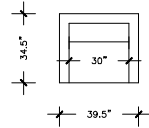

ARCADIA

SOFA PLUS

W: 99.5" D:34.5"
H:34.5" A.H: 25"
S.D: 20.5" S.H: 17"

SOFA

W: 81.5" D:34.5"
H:34.5" A.H: 25"
S.D: 20.5" S.H: 17"

LOVE SEAT

W: 57.5" D:34.5"
H:34.5" A.H: 25"
S.D: 20.5" S.H: 17"

APARTMENT SOFA

W: 69.5" D:34.5"
H:34.5" A.H: 25"
S.D: 20.5" S.H: 17"

CHAIR

W: 33.5" D:34.5"
H:34.5" A.H: 25"
S.D: 20.5" S.H: 17"

CHAIR & HALF

W: 39.5" D:34.5"
H:34.5" A.H: 25"
S.D: 20.5" S.H: 17"

ARCADIA