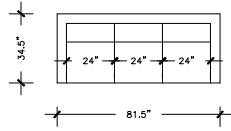

ARCADIA

SOFA PLUS

W: 99.5" D:34.5"
H:34.5" A.H: 25"
S.D: 20.5" S.H: 17"

SOFA

W: 81.5" D:34.5"
H:34.5" A.H: 25"
S.D: 20.5" S.H: 17"

LOVE SEAT

W: 57.5" D:34.5"
H:34.5" A.H: 25"
S.D: 20.5" S.H: 17"

APARTMENT SOFA

W: 69.5" D:34.5"
H:34.5" A.H: 25"
S.D: 20.5" S.H: 17"

CHAIR

W: 33.5" D:34.5"
H:34.5" A.H: 25"
S.D: 20.5" S.H: 17"

CHAIR & HALF

W: 39.5" D:34.5"
H:34.5" A.H: 25"
S.D: 20.5" S.H: 17"

ARCADIA