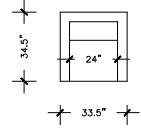

ARCADIA

SOFA PLUS

W: 99.5" D:34.5"
H:34.5" A.H: 25"
S.D: 20.5" S.H: 17"

SOFA

W: 81.5" D:34.5"
H:34.5" A.H: 25"
S.D: 20.5" S.H: 17"

LOVE SEAT

W: 57.5" D:34.5"
H:34.5" A.H: 25"
S.D: 20.5" S.H: 17"

APARTMENT SOFA

W: 69.5" D:34.5"
H:34.5" A.H: 25"
S.D: 20.5" S.H: 17"

CHAIR

W: 33.5" D:34.5"
H:34.5" A.H: 25"
S.D: 20.5" S.H: 17"

CHAIR & HALF

W: 39.5" D:34.5"
H:34.5" A.H: 25"
S.D: 20.5" S.H: 17"

ARCADIA