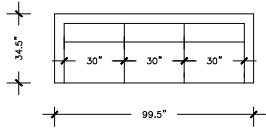

ARCADIA

SOFA PLUS

W: 99.5" D:34.5"
H:34.5" A.H: 25"
S.D: 20.5" S.H: 17"

SOFA

W: 81.5" D:34.5"
H:34.5" A.H: 25"
S.D: 20.5" S.H: 17"

LOVE SEAT

W: 57.5" D:34.5"
H:34.5" A.H: 25"
S.D: 20.5" S.H: 17"

APARTMENT SOFA

W: 69.5" D:34.5"
H:34.5" A.H: 25"
S.D: 20.5" S.H: 17"

CHAIR

W: 33.5" D:34.5"
H:34.5" A.H: 25"
S.D: 20.5" S.H: 17"

CHAIR & HALF

W: 39.5" D:34.5"
H:34.5" A.H: 25"
S.D: 20.5" S.H: 17"

ARCADIA