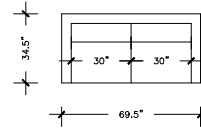

ARCADIA

SOFA PLUS

W: 99.5" D:34.5"
H:34.5" A.H: 25"
S.D: 20.5" S.H: 17"

SOFA

W: 81.5" D:34.5"
H:34.5" A.H: 25"
S.D: 20.5" S.H: 17"

LOVE SEAT

W: 57.5" D:34.5"
H:34.5" A.H: 25"
S.D: 20.5" S.H: 17"

APARTMENT SOFA

W: 69.5" D:34.5"
H:34.5" A.H: 25"
S.D: 20.5" S.H: 17"

CHAIR

W: 33.5" D:34.5"
H:34.5" A.H: 25"
S.D: 20.5" S.H: 17"

CHAIR & HALF

W: 39.5" D:34.5"
H:34.5" A.H: 25"
S.D: 20.5" S.H: 17"

ARCADIA