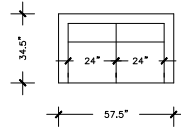

ARCADIA

SOFA PLUS

W: 99.5" D:34.5"
H:34.5" A.H: 25"
S.D: 20.5" S.H: 17"

SOFA

W: 81.5" D:34.5"
H:34.5" A.H: 25"
S.D: 20.5" S.H: 17"

LOVE SEAT

W: 57.5" D:34.5"
H:34.5" A.H: 25"
S.D: 20.5" S.H: 17"

APARTMENT SOFA

W: 69.5" D:34.5"
H:34.5" A.H: 25"
S.D: 20.5" S.H: 17"

CHAIR

W: 33.5" D:34.5"
H:34.5" A.H: 25"
S.D: 20.5" S.H: 17"

CHAIR & HALF

W: 39.5" D:34.5"
H:34.5" A.H: 25"
S.D: 20.5" S.H: 17"

ARCADIA