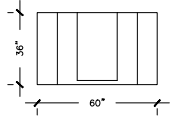

ANDRE

OTTOMAN

W: 36" D: 60"
H: 16"

ANDRE