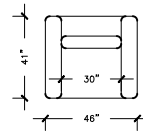

W: 97" D: 41"  
H: 33" A.H: 25"  
S.H: 18"

**LOVE SEAT**

W: 64" D: 41"  
H: 33" A.H: 25"  
S.H: 18"

**LOVE SEAT B**

W: 56" D: 41"  
H: 33" A.H: 25"  
S.H: 18"

**LOVE SEAT C**

W: 48" D: 41"  
H: 33" A.H: 25"  
S.H: 18"

W: 79" D: 41"  
H: 33" A.H: 25"  
S.H: 18"

**CHAISE**

W: 32" D: 65"  
H: 33" A.H: 25"  
S.H: 18"

**CHAISE LOUNGE GRAND**

W: 38" D: 65"  
H: 33" A.H: 25"  
S.H: 18"

**SUPE CHAISE LOUNGE**

W: 54" D: 65"  
H: 33" A.H: 25"  
S.H: 18"

**CHAIR**

W: 40" D: 41"  
H: 33" A.H: 25"  
S.H: 18"

**CHAIR B**

W: 32" D: 41"  
H: 33" A.H: 25"  
S.H: 18"

**CHAIR & HALF**

W: 46" D: 41"  
H: 33" A.H: 25"  
S.H: 18"

**CHAIR & HALF B**

W: 38" D: 41"  
H: 33" A.H: 25"  
S.H: 18"

**CHAIR & HALF C 36"**

W: 36" D: 41"  
H: 33" A.H: 25"  
S.H: 18"

**CORNER**

W: 41" D: 41"  
H: 33" A.H: N/A  
S.H: 18"

**OTTOMAN**

W: 38" D: 24"  
H: 18" A.H: N/A  
S.H: N/A