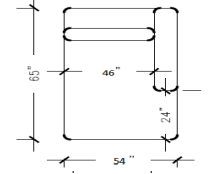

W: 79" D: 41"  
H: 33" A.H: 25"  
S.H: 18"

**CHAISE**

W: 32" D: 65"  
H: 33" A.H: 25"  
S.H: 18"

**CHAISE LOUNGE GRAND**

W: 38" D: 65"  
H: 33" A.H: 25"  
S.H: 18"

**SUPE CHAISE LOUNGE**

W: 54" D: 65"  
H: 33" A.H: 25"  
S.H: 18"

**CHAIR**

W: 40" D: 41"  
H: 33" A.H: 25"  
S.H: 18"

**CHAIR B**

W: 32" D: 41"  
H: 33" A.H: 25"  
S.H: 18"

**CHAIR & HALF**

W: 46" D: 41"  
H: 33" A.H: 25"  
S.H: 18"

**CHAIR & HALF B**

W: 38" D: 41"  
H: 33" A.H: 25"  
S.H: 18"

**CHAIR & HALF C 36"**

W: 36" D: 41"  
H: 33" A.H: 25"  
S.H: 18"

**CORNER**

W: 41" D: 41"  
H: 33" A.H: N/A  
S.H: 18"

**OTTOMAN**

W: 38" D: 24"  
H: 18" A.H: N/A  
S.H: N/A