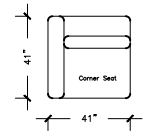

W: 97" D: 41"  
H: 33" A.H: 25"  
S.H: 18"

**LOVE SEAT**

W: 64" D: 41"  
H: 33" A.H: 25"  
S.H: 18"

**LOVE SEAT B**

W: 56" D: 41"  
H: 33" A.H: 25"  
S.H: 18"

**LOVE SEAT C**

W: 48" D: 41"  
H: 33" A.H: 25"  
S.H: 18"

W: 79" D: 41"  
H: 33" A.H: 25"  
S.H: 18"

**CHAISE**

W: 32" D: 65"  
H: 33" A.H: 25"  
S.H: 18"

**CHAISE LOUNGE GRAND**

W: 38" D: 65"  
H: 33" A.H: 25"  
S.H: 18"

**SUPE CHAISE LOUNGE**

W: 54" D: 65"  
H: 33" A.H: 25"  
S.H: 18"

**CHAIR**

W: 40" D: 41"  
H: 33" A.H: 25"  
S.H: 18"

**CHAIR B**

W: 32" D: 41"  
H: 33" A.H: 25"  
S.H: 18"

**CHAIR & HALF**

W: 46" D: 41"  
H: 33" A.H: 25"  
S.H: 18"

**CHAIR & HALF B**

W: 38" D: 41"  
H: 33" A.H: 25"  
S.H: 18"

**CHAIR & HALF C 36"**

W: 36" D: 41"  
H: 33" A.H: 25"  
S.H: 18"

**CORNER**

W: 41" D: 41"  
H: 33" A.H: N/A  
S.H: 18"

**OTTOMAN**

W: 38" D: 24"  
H: 18" A.H: N/A  
S.H: N/A