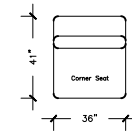

W: 97" D: 41"  
H: 33" A.H: 25"  
S.H: 18"

**LOVE SEAT**

W: 64" D: 41"  
H: 33" A.H: 25"  
S.H: 18"

**LOVE SEAT B**

W: 56" D: 41"  
H: 33" A.H: 25"  
S.H: 18"

**LOVE SEAT C**

W: 48" D: 41"  
H: 33" A.H: 25"  
S.H: 18"

W: 79" D: 41"  
H: 33" A.H: 25"  
S.H: 18"

**CHAISE**

W: 32" D: 65"  
H: 33" A.H: 25"  
S.H: 18"

**CHAISE LOUNGE GRAND**

W: 38" D: 65"  
H: 33" A.H: 25"  
S.H: 18"

**SUPE CHAISE LOUNGE**

W: 54" D: 65"  
H: 33" A.H: 25"  
S.H: 18"

**CHAIR**

W: 40" D: 41"  
H: 33" A.H: 25"  
S.H: 18"

**CHAIR B**

W: 32" D: 41"  
H: 33" A.H: 25"  
S.H: 18"

**CHAIR & HALF**

W: 46" D: 41"  
H: 33" A.H: 25"  
S.H: 18"

**CHAIR & HALF B**

W: 38" D: 41"  
H: 33" A.H: 25"  
S.H: 18"

**CHAIR & HALF C 36"**

W: 36" D: 41"  
H: 33" A.H: 25"  
S.H: 18"

**CORNER**

W: 41" D: 41"  
H: 33" A.H: N/A  
S.H: 18"

**OTTOMAN**

W: 38" D: 24"  
H: 18" A.H: N/A  
S.H: N/A