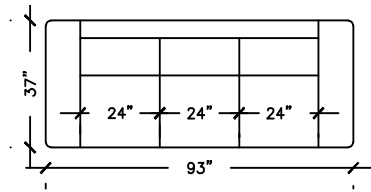

### SOFA PLUS

W: 111" D: 38.5" H: 37"  
AH: 24" SD: 21"

### SOFA

W: 93" D: 37" H: 37"  
AH: 24" SD: 21"

### LOVE SEAT

W: 69" D: 37" H: 37"  
AH: 24" SD: 21"

### CHAIR OTTOMAN

W: 45" D: 37" H: 37" AH: 24" SD: 21"  
W: 26" D: 24" H: 18"