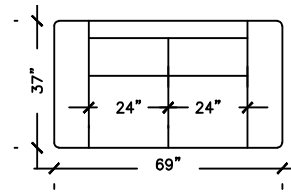

### SOFA PLUS

W: 111" D: 38.5" H: 37"  
AH: 24" SD: 21"

### SOFA

W: 93" D: 37" H: 37"  
AH: 24" SD: 21"

### LOVE SEAT

W: 69" D: 37" H: 37"  
AH: 24" SD: 21"

### CHAIR OTTOMAN

W: 45" D: 37" H: 37" AH: 24" SD: 21"  
W: 26" D: 24" H: 18"