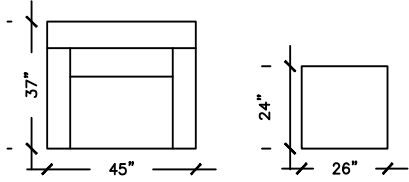

### SOFA PLUS

W: 111" D: 38.5" H: 37"  
AH: 24" SD: 21"

### SOFA

W: 93" D: 37" H: 37"  
AH: 24" SD: 21"

### LOVE SEAT

W: 69" D: 37" H: 37"  
AH: 24" SD: 21"

### CHAIR OTTOMAN

W: 45" D: 37" H: 37" AH: 24" SD: 21"  
W: 26" D: 24" H: 18"