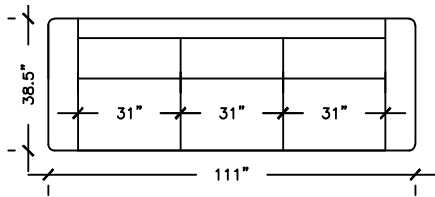

### SOFA PLUS

W: 111" D: 38.5" H: 37"  
AH: 24" SD: 21"

### SOFA

W: 93" D: 37" H: 37"  
AH: 24" SD: 21"

### LOVE SEAT

W: 69" D: 37" H: 37"  
AH: 24" SD: 21"

### CHAIR OTTOMAN

W: 45" D: 37" H: 37" AH: 24" SD: 21"  
W: 26" D: 24" H: 18"