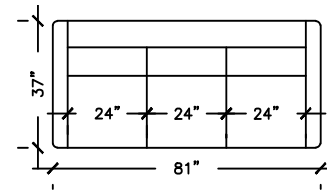

### SOFA PLUS

W: 111" D: 38.5" H: 37"  
AH: 24" SD: 21"

### SOFA

W: 93" D: 37" H: 37"  
AH: 24" SD: 21"

### LOVE SEAT

W: 69" D: 37" H: 37"  
AH: 24" SD: 21"

### CHAIR OTTOMAN

W: 45" D: 37" H: 37" AH: 24" SD: 21"  
W: 26" D: 24" H: 18"