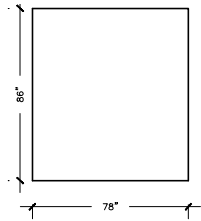

AMORE

KING BED
W: 94" D: 86"
H: 82" RAIL H: 14"
PLAT H: 12.5"

QUEEN BED
W: 78" D: 86"
H: 82" RAIL H: 14"
PLAT H: 12.5"

**KING
HEADBOARD**
W: 94" D: 4"
H: 82"

**QUEEN
HEADBOARD**
W: 78" D: 4"
H: 82"

AMORE