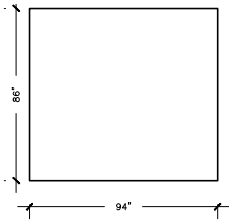

AMORE

KING BED
W: 94" D: 86"
H: 82" RAIL H: 14"
PLAT H: 12.5"

QUEEN BED
W: 78" D: 86"
H: 82" RAIL H: 14"
PLAT H: 12.5"

**KING
HEADBOARD**
W: 94" D: 4"
H: 82"

**QUEEN
HEADBOARD**
W: 78" D: 4"
H: 82"

AMORE