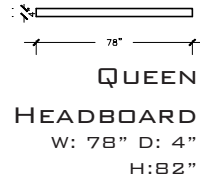

AMORE

KING BED
W: 94" D: 86"
H: 82" RAIL H: 14"
PLAT H: 12.5"

QUEEN BED
W: 78" D: 86"
H: 82" RAIL H: 14"
PLAT H: 12.5"

**KING
HEADBOARD**
W: 94" D: 4"
H: 82"

**QUEEN
HEADBOARD**
W: 78" D: 4"
H: 82"

AMORE