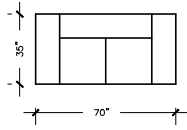

ALTON

SOFA BED
QUEEN
W: 78" D: 35"
H: 35"

SOFA BED
REGULAR
W: 70" D: 35"
H: 35"

OTTOMAN
W: 24" D: 26"
H: 18"

ALTON