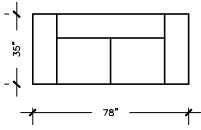

ALTON

SOFA BED
QUEEN
W: 78" D: 35"
H: 35"

SOFA BED
REGULAR
W: 70" D: 35"
H: 35"

OTTOMAN
W: 24" D: 26"
H: 18"

ALTON