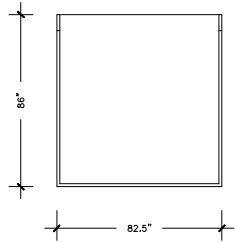

ALTIDORE

KING HEADBOARD

W: 82.5" D: 8"
H: 62"

QUEEN HEADBOARD

W: 66.5" D: 8"
H: 62"

KING BED

W: 82.5" D: 86"
H: 62"
SIDE H: 13.75"
PLAT. H: 12.25"

QUEEN BED

W: 66.5" D: 86"
H: 62"
SIDE H: 13.75"
PLAT. H: 12.25"

ALTIDORE