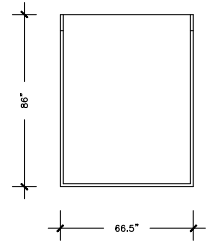

ALTIDORE

KING HEADBOARD

W: 82.5" D: 8"
H: 62"

QUEEN HEADBOARD

W: 66.5" D: 8"
H: 62"

KING BED

W: 82.5" D: 86"
H: 62"
SIDE H: 13.75"
PLAT. H: 12.25"

QUEEN BED

W: 66.5" D: 86"
H: 62"
SIDE H: 13.75"
PLAT. H: 12.25"

ALTIDORE