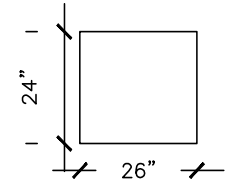

ALICIA

**SOFA**

W: 80" D: 34" H: 36" AH: 25"  
SD: 23" SH: 20"

**LOVE SEAT**

W: 56" D: 34" H: 36" AH: 25"  
SD: 23" SH: 20"

**APARTMENT SOFA**

W: 70" D: 34" H: 36" AH: 25"  
SD: 23" SH: 20"

**CHAIR**

W: 31" D: 34" H: 36" AH: 25"  
SD: 23" SH: 20"

**OTTOMAN**

W: 26" D: 24" H: 18"

**ALICIA**