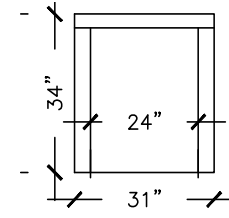

ALICIA

**SOFA**

W: 80" D: 34" H: 36" AH: 25"  
SD: 23" SH: 20"

**LOVE SEAT**

W: 56" D: 34" H: 36" AH: 25"  
SD: 23" SH: 20"

**APARTMENT SOFA**

W: 70" D: 34" H: 36" AH: 25"  
SD: 23" SH: 20"

**CHAIR**

W: 31" D: 34" H: 36" AH: 25"  
SD: 23" SH: 20"

**OTTOMAN**

W: 26" D: 24" H: 18"

**ALICIA**