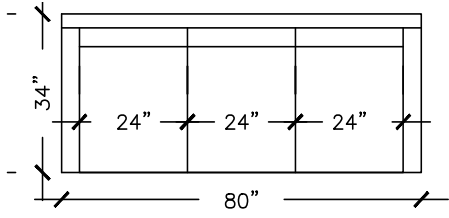

ALICIA

**SOFA**

W: 80" D: 34" H: 36" AH: 25"  
SD: 23" SH: 20"

**LOVE SEAT**

W: 56" D: 34" H: 36" AH: 25"  
SD: 23" SH: 20"

**APARTMENT SOFA**

W: 70" D: 34" H: 36" AH: 25"  
SD: 23" SH: 20"

**CHAIR**

W: 31" D: 34" H: 36" AH: 25"  
SD: 23" SH: 20"

**OTTOMAN**

W: 26" D: 24" H: 18"

**ALICIA**