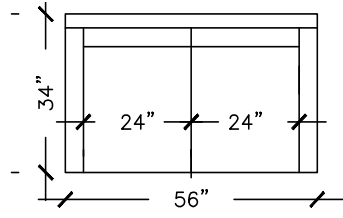

ALICIA

**SOFA**

W: 80" D: 34" H: 36" AH: 25"  
SD: 23" SH: 20"

**LOVE SEAT**

W: 56" D: 34" H: 36" AH: 25"  
SD: 23" SH: 20"

**APARTMENT SOFA**

W: 70" D: 34" H: 36" AH: 25"  
SD: 23" SH: 20"

**CHAIR**

W: 31" D: 34" H: 36" AH: 25"  
SD: 23" SH: 20"

**OTTOMAN**

W: 26" D: 24" H: 18"

**ALICIA**