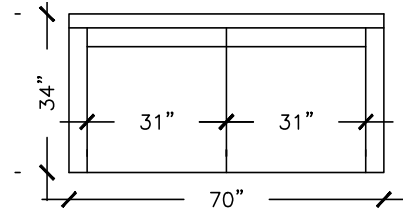

ALICIA

**SOFA**

W: 80" D: 34" H: 36" AH: 25"  
SD: 23" SH: 20"

**LOVE SEAT**

W: 56" D: 34" H: 36" AH: 25"  
SD: 23" SH: 20"

**APARTMENT SOFA**

W: 70" D: 34" H: 36" AH: 25"  
SD: 23" SH: 20"

**CHAIR**

W: 31" D: 34" H: 36" AH: 25"  
SD: 23" SH: 20"

**OTTOMAN**

W: 26" D: 24" H: 18"

**ALICIA**