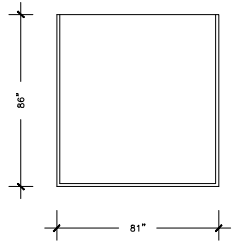

ALEXA

KING HEADBOARD

W: 81" D: 3"
H: 62"

QUEEN HEADBOARD

W: 65" D: 3"
H: 62"

KING BED

W: 81" D: 86"
H: 62"
SIDE H: 16"
PLAT. H: 14.5"

QUEEN BED

W: 65" D: 86"
H: 62"
SIDE H: 16"
PLAT. H: 14.5"

ALEXA