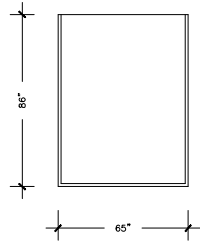

ALEXA

KING HEADBOARD

W: 81" D: 3"
H: 62"

QUEEN HEADBOARD

W: 65" D: 3"
H: 62"

KING BED

W: 81" D: 86"
H: 62"
SIDE H: 16"
PLAT. H: 14.5"

QUEEN BED

W: 65" D: 86"
H: 62"
SIDE H: 16"
PLAT. H: 14.5"

ALEXA