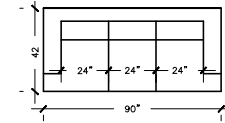

ALBERTO

SOFA PLUS
W:108" D:42" H:36"
AH: 27" SD: 26"

SOFA PLUS B
W:99" D:42" H:36"
AH: 27" SD: 26"

SOFA PLUS C
W:93" D:42" H:36"
AH: 27" SD: 26"

SOFA PLUS D
W:111" D:42" H:36"
AH: 27" SD: 26"

**SOFA PLUS D
ARMLESS**
W:102" D:42" H:36"
AH: 27" SD: 26"

SOFA
W:90" D:42" H:36"
AH: 27" SD: 26"

SOFA B
W:81" D:42" H:36"
AH: 27" SD: 26"

SOFA D
W:99" D:42"
H:36" AH: 27"
SD: 26"

**SOFA D
ARMLESS**
W:90" D:42"
H:36" AH: 27"
SD: 26"

LOVE SEAT
W:66" D:42"
H:36" AH: 27"
SD: 26"

**LOVE
SEAT B**
W:57" D:42"
H:36" AH: 27"
SD: 26"

**APARTMENT
SOFA**
W:78" D:42"
H:36" AH: 27"
SD: 26"

**APARTMENT
SOFA B**
W:78" D:42"
H:36" AH: 27"
SD: 26"

**APARTMENT
SOFA D**
W:81" D:42"
H:36" AH: 27"
SD: 26"

**LOUNGER
GRAND**
W:42" D:90"
H:36"
SD: 26"

**LOUNGER
GRAND**
W:42" D:96"
H:36"
SD: 26"

**CORNER
SEAT
OTTOMAN**
W:26" D:24"
H:16"