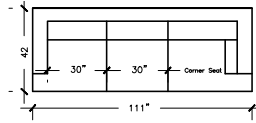

ALBERTO

SOFA PLUS
W:108" D:42" H:36"
AH: 27" SD: 26"

SOFA PLUS B
W:99" D:42" H:36"
AH: 27" SD: 26"

SOFA PLUS C
W:93" D:42" H:36"
AH: 27" SD: 26"

SOFA PLUS D
W:111" D:42" H:36"
AH: 27" SD: 26"

**SOFA PLUS D
ARMLESS**
W:102" D:42" H:36"
AH: 27" SD: 26"

SOFA
W:90" D:42" H:36"
AH: 27" SD: 26"

SOFA B
W:81" D:42" H:36"
AH: 27" SD: 26"

SOFA D
W:99" D:42"
H:36" AH: 27"
SD: 26"

**SOFA D
ARMLESS**
W:90" D:42"
H:36" AH: 27"
SD: 26"

LOVE SEAT
W:66" D:42"
H:36" AH: 27"
SD: 26"

**LOVE
SEAT B**
W:57" D:42"
H:36" AH: 27"
SD: 26"

**APARTMENT
SOFA**
W:78" D:42"
H:36" AH: 27"
SD: 26"

**APARTMENT
SOFA B**
W:78" D:42"
H:36" AH: 27"
SD: 26"

**APARTMENT
SOFA D**
W:81" D:42"
H:36" AH: 27"
SD: 26"

**LOUNGER
GRAND**
W:42" D:90"
H:36"
SD: 26"

**LOUNGER
GRAND**
W:42" D:96"
H:36"
SD: 26"

**CORNER
SEAT
OTTOMAN**
W:26" D:24"
H:16"