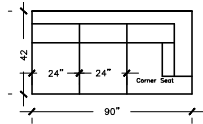

ALBERTO

SOFA PLUS
W:108" D:42" H:36"
AH: 27" SD: 26"

SOFA PLUS B
W:99" D:42" H:36"
AH: 27" SD: 26"

SOFA PLUS C
W:93" D:42" H:36"
AH: 27" SD: 26"

SOFA PLUS D
W:111" D:42" H:36"
AH: 27" SD: 26"

**SOFA PLUS D
ARMLESS**
W:102" D:42" H:36"
AH: 27" SD: 26"

SOFA
W:90" D:42" H:36"
AH: 27" SD: 26"

SOFA B
W:81" D:42" H:36"
AH: 27" SD: 26"

SOFA D
W:99" D:42"
H:36" AH: 27"
SD: 26"

**SOFA D
ARMLESS**
W:90" D:42"
H:36" AH: 27"
SD: 26"

LOVE SEAT
W:66" D:42"
H:36" AH: 27"
SD: 26"

**LOVE
SEAT B**
W:57" D:42"
H:36" AH: 27"
SD: 26"

**APARTMENT
SOFA**
W:78" D:42"
H:36" AH: 27"
SD: 26"

**APARTMENT
SOFA B**
W:78" D:42"
H:36" AH: 27"
SD: 26"

**APARTMENT
SOFA D**
W:81" D:42"
H:36" AH: 27"
SD: 26"

**LOUNGER
GRAND**
W:42" D:90"
H:36"
SD: 26"

**LOUNGER
GRAND**
W:42" D:96"
H:36"
SD: 26"

**CORNER
SEAT
OTTOMAN**
W:26" D:24"
H:16"