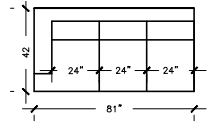

ALBERTO

SOFA PLUS
W:108" D:42" H:36"
AH: 27" SD: 26"

SOFA PLUS B
W:99" D:42" H:36"
AH: 27" SD: 26"

SOFA PLUS C
W:93" D:42" H:36"
AH: 27" SD: 26"

SOFA PLUS D
W:111" D:42" H:36"
AH: 27" SD: 26"

**SOFA PLUS D
ARMLESS**
W:102" D:42" H:36"
AH: 27" SD: 26"

SOFA
W:90" D:42" H:36"
AH: 27" SD: 26"

SOFA B
W:81" D:42" H:36"
AH: 27" SD: 26"

SOFA D
W:99" D:42"
H:36" AH: 27"
SD: 26"

**SOFA D
ARMLESS**
W:90" D:42"
H:36" AH: 27"
SD: 26"

LOVE SEAT
W:66" D:42"
H:36" AH: 27"
SD: 26"

**LOVE
SEAT B**
W:57" D:42"
H:36" AH: 27"
SD: 26"

**APARTMENT
SOFA**
W:78" D:42"
H:36" AH: 27"
SD: 26"

**APARTMENT
SOFA B**
W:78" D:42"
H:36" AH: 27"
SD: 26"

**APARTMENT
SOFA D**
W:81" D:42"
H:36" AH: 27"
SD: 26"

**LOUNGER
GRAND**
W:42" D:90"
H:36"
SD: 26"

**LOUNGER
GRAND**
W:42" D:96"
H:36"
SD: 26"

**CORNER
SEAT
OTTOMAN**
W:26" D:24"
H:16"