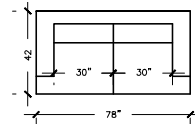

ALBERTO

SOFA PLUS
W:108" D:42" H:36"
AH: 27" SD: 26"

SOFA PLUS B
W:99" D:42" H:36"
AH: 27" SD: 26"

SOFA PLUS C
W:93" D:42" H:36"
AH: 27" SD: 26"

SOFA PLUS D
W:111" D:42" H:36"
AH: 27" SD: 26"

**SOFA PLUS D
ARMLESS**
W:102" D:42" H:36"
AH: 27" SD: 26"

SOFA
W:90" D:42" H:36"
AH: 27" SD: 26"

SOFA B
W:81" D:42" H:36"
AH: 27" SD: 26"

SOFA D
W:99" D:42"
H:36" AH: 27"
SD: 26"

**SOFA D
ARMLESS**
W:90" D:42"
H:36" AH: 27"
SD: 26"

LOVE SEAT
W:66" D:42"
H:36" AH: 27"
SD: 26"

**LOVE
SEAT B**
W:57" D:42"
H:36" AH: 27"
SD: 26"

**APARTMENT
SOFA**
W:78" D:42"
H:36" AH: 27"
SD: 26"

**APARTMENT
SOFA B**
W:78" D:42"
H:36" AH: 27"
SD: 26"

**APARTMENT
SOFA D**
W:81" D:42"
H:36" AH: 27"
SD: 26"

**LOUNGER
GRAND**
W:42" D:90"
H:36"
SD: 26"

**LOUNGER
GRAND**
W:42" D:96"
H:36"
SD: 26"

**CORNER
SEAT
OTTOMAN**
W:26" D:24"
H:16"