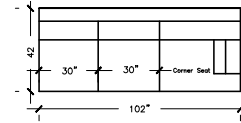

ALBERTO

SOFA PLUS
W:108" D:42" H:36"
AH: 27" SD: 26"

SOFA PLUS B
W:99" D:42" H:36"
AH: 27" SD: 26"

SOFA PLUS C
W:93" D:42" H:36"
AH: 27" SD: 26"

SOFA PLUS D
W:111" D:42" H:36"
AH: 27" SD: 26"

**SOFA PLUS D
ARMLESS**
W:102" D:42" H:36"
AH: 27" SD: 26"

SOFA
W:90" D:42" H:36"
AH: 27" SD: 26"

SOFA B
W:81" D:42" H:36"
AH: 27" SD: 26"

SOFA D
W:99" D:42"
H:36" AH: 27"
SD: 26"

**SOFA D
ARMLESS**
W:90" D:42"
H:36" AH: 27"
SD: 26"

LOVE SEAT
W:66" D:42"
H:36" AH: 27"
SD: 26"

**LOVE
SEAT B**
W:57" D:42"
H:36" AH: 27"
SD: 26"

**APARTMENT
SOFA**
W:78" D:42"
H:36" AH: 27"
SD: 26"

**APARTMENT
SOFA B**
W:78" D:42"
H:36" AH: 27"
SD: 26"

**APARTMENT
SOFA D**
W:81" D:42"
H:36" AH: 27"
SD: 26"

**LOUNGER
GRAND**
W:42" D:90"
H:36"
SD: 26"

**LOUNGER
GRAND**
W:42" D:96"
H:36"
SD: 26"

**CORNER
SEAT
OTTOMAN**
W:26" D:24"
H:16"