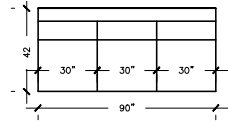

ALBERTO

SOFA PLUS
W:108" D:42" H:36"
AH: 27" SD: 26"

SOFA PLUS B
W:99" D:42" H:36"
AH: 27" SD: 26"

SOFA PLUS C
W:93" D:42" H:36"
AH: 27" SD: 26"

SOFA PLUS D
W:111" D:42" H:36"
AH: 27" SD: 26"

**SOFA PLUS D
ARMLESS**
W:102" D:42" H:36"
AH: 27" SD: 26"

SOFA
W:90" D:42" H:36"
AH: 27" SD: 26"

SOFA B
W:81" D:42" H:36"
AH: 27" SD: 26"

SOFA D
W:99" D:42"
H:36" AH: 27"
SD: 26"

**SOFA D
ARMLESS**
W:90" D:42"
H:36" AH: 27"
SD: 26"

LOVE SEAT
W:66" D:42"
H:36" AH: 27"
SD: 26"

**LOVE
SEAT B**
W:57" D:42"
H:36" AH: 27"
SD: 26"

**APARTMENT
SOFA**
W:78" D:42"
H:36" AH: 27"
SD: 26"

**APARTMENT
SOFA B**
W:78" D:42"
H:36" AH: 27"
SD: 26"

**APARTMENT
SOFA D**
W:81" D:42"
H:36" AH: 27"
SD: 26"

**LOUNGER
GRAND**
W:42" D:90"
H:36"
SD: 26"

**LOUNGER
GRAND**
W:42" D:96"
H:36"
SD: 26"

**CORNER
SEAT
OTTOMAN**
W:26" D:24"
H:16"