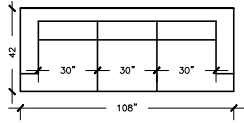

ALBERTO

SOFA PLUS
W:108" D:42" H:36"
AH: 27" SD: 26"

SOFA PLUS B
W:99" D:42" H:36"
AH: 27" SD: 26"

SOFA PLUS C
W:93" D:42" H:36"
AH: 27" SD: 26"

SOFA PLUS D
W:111" D:42" H:36"
AH: 27" SD: 26"

**SOFA PLUS D
ARMLESS**
W:102" D:42" H:36"
AH: 27" SD: 26"

SOFA
W:90" D:42" H:36"
AH: 27" SD: 26"

SOFA B
W:81" D:42" H:36"
AH: 27" SD: 26"

SOFA D
W:99" D:42"
H:36" AH: 27"
SD: 26"

**SOFA D
ARMLESS**
W:90" D:42"
H:36" AH: 27"
SD: 26"

LOVE SEAT
W:66" D:42"
H:36" AH: 27"
SD: 26"

**LOVE
SEAT B**
W:57" D:42"
H:36" AH: 27"
SD: 26"

**APARTMENT
SOFA**
W:78" D:42"
H:36" AH: 27"
SD: 26"

**APARTMENT
SOFA B**
W:78" D:42"
H:36" AH: 27"
SD: 26"

**APARTMENT
SOFA D**
W:81" D:42"
H:36" AH: 27"
SD: 26"

**LOUNGER
GRAND**
W:42" D:90"
H:36"
SD: 26"

**LOUNGER
GRAND**
W:42" D:96"
H:36"
SD: 26"

**CORNER
SEAT
OTTOMAN**
W:26" D:24"
H:16"