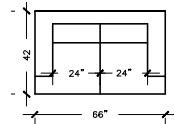

ALBERTO

SOFA PLUS
W:108" D:42" H:36"
AH: 27" SD: 26"

SOFA PLUS B
W:99" D:42" H:36"
AH: 27" SD: 26"

SOFA PLUS C
W:93" D:42" H:36"
AH: 27" SD: 26"

SOFA PLUS D
W:111" D:42" H:36"
AH: 27" SD: 26"

**SOFA PLUS D
ARMLESS**
W:102" D:42" H:36"
AH: 27" SD: 26"

SOFA
W:90" D:42" H:36"
AH: 27" SD: 26"

SOFA B
W:81" D:42" H:36"
AH: 27" SD: 26"

SOFA D
W:99" D:42"
H:36" AH: 27"
SD: 26"

**SOFA D
ARMLESS**
W:90" D:42"
H:36" AH: 27"
SD: 26"

LOVE SEAT
W:66" D:42"
H:36" AH: 27"
SD: 26"

**LOVE
SEAT B**
W:57" D:42"
H:36" AH: 27"
SD: 26"

**APARTMENT
SOFA**
W:78" D:42"
H:36" AH: 27"
SD: 26"

**APARTMENT
SOFA B**
W:78" D:42"
H:36" AH: 27"
SD: 26"

**APARTMENT
SOFA D**
W:81" D:42"
H:36" AH: 27"
SD: 26"

**LOUNGER
GRAND**
W:42" D:90"
H:36"
SD: 26"

**LOUNGER
GRAND**
W:42" D:96"
H:36"
SD: 26"

**CORNER
SEAT
OTTOMAN**
W:26" D:24"
H:16"