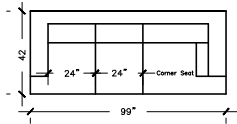

ALBERTO

SOFA PLUS
W:108" D:42" H:36"
AH: 27" SD: 26"

SOFA PLUS B
W:99" D:42" H:36"
AH: 27" SD: 26"

SOFA PLUS C
W:93" D:42" H:36"
AH: 27" SD: 26"

SOFA PLUS D
W:111" D:42" H:36"
AH: 27" SD: 26"

**SOFA PLUS D
ARMLESS**
W:102" D:42" H:36"
AH: 27" SD: 26"

SOFA
W:90" D:42" H:36"
AH: 27" SD: 26"

SOFA B
W:81" D:42" H:36"
AH: 27" SD: 26"

SOFA D
W:99" D:42"
H:36" AH: 27"
SD: 26"

**SOFA D
ARMLESS**
W:90" D:42"
H:36" AH: 27"
SD: 26"

LOVE SEAT
W:66" D:42"
H:36" AH: 27"
SD: 26"

**LOVE
SEAT B**
W:57" D:42"
H:36" AH: 27"
SD: 26"

**APARTMENT
SOFA**
W:78" D:42"
H:36" AH: 27"
SD: 26"

**APARTMENT
SOFA B**
W:78" D:42"
H:36" AH: 27"
SD: 26"

**APARTMENT
SOFA D**
W:81" D:42"
H:36" AH: 27"
SD: 26"

**LOUNGER
GRAND**
W:42" D:90"
H:36"
SD: 26"

**LOUNGER
GRAND**
W:42" D:96"
H:36"
SD: 26"

**CORNER
SEAT
OTTOMAN**
W:26" D:24"
H:16"