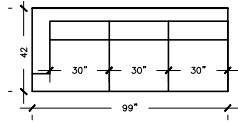

ALBERTO

SOFA PLUS
W:108" D:42" H:36"
AH: 27" SD: 26"

SOFA PLUS B
W:99" D:42" H:36"
AH: 27" SD: 26"

SOFA PLUS C
W:93" D:42" H:36"
AH: 27" SD: 26"

SOFA PLUS D
W:111" D:42" H:36"
AH: 27" SD: 26"

**SOFA PLUS D
ARMLESS**
W:102" D:42" H:36"
AH: 27" SD: 26"

SOFA
W:90" D:42" H:36"
AH: 27" SD: 26"

SOFA B
W:81" D:42" H:36"
AH: 27" SD: 26"

SOFA D
W:99" D:42"
H:36" AH: 27"
SD: 26"

**SOFA D
ARMLESS**
W:90" D:42"
H:36" AH: 27"
SD: 26"

LOVE SEAT
W:66" D:42"
H:36" AH: 27"
SD: 26"

**LOVE
SEAT B**
W:57" D:42"
H:36" AH: 27"
SD: 26"

**APARTMENT
SOFA**
W:78" D:42"
H:36" AH: 27"
SD: 26"

**APARTMENT
SOFA B**
W:78" D:42"
H:36" AH: 27"
SD: 26"

**APARTMENT
SOFA D**
W:81" D:42"
H:36" AH: 27"
SD: 26"

**LOUNGER
GRAND**
W:42" D:90"
H:36"
SD: 26"

**LOUNGER
GRAND**
W:42" D:96"
H:36"
SD: 26"

**CORNER
SEAT
OTTOMAN**
W:26" D:24"
H:16"