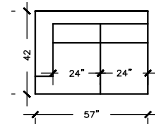

ALBERTO

SOFA PLUS
W:108" D:42" H:36"
AH: 27" SD: 26"

SOFA PLUS B
W:99" D:42" H:36"
AH: 27" SD: 26"

SOFA PLUS C
W:93" D:42" H:36"
AH: 27" SD: 26"

SOFA PLUS D
W:111" D:42" H:36"
AH: 27" SD: 26"

**SOFA PLUS D
ARMLESS**
W:102" D:42" H:36"
AH: 27" SD: 26"

SOFA
W:90" D:42" H:36"
AH: 27" SD: 26"

SOFA B
W:81" D:42" H:36"
AH: 27" SD: 26"

SOFA D
W:99" D:42"
H:36" AH: 27"
SD: 26"

**SOFA D
ARMLESS**
W:90" D:42"
H:36" AH: 27"
SD: 26"

LOVE SEAT
W:66" D:42"
H:36" AH: 27"
SD: 26"

**LOVE
SEAT B**
W:57" D:42"
H:36" AH: 27"
SD: 26"

**APARTMENT
SOFA**
W:78" D:42"
H:36" AH: 27"
SD: 26"

**APARTMENT
SOFA B**
W:78" D:42"
H:36" AH: 27"
SD: 26"

**APARTMENT
SOFA D**
W:81" D:42"
H:36" AH: 27"
SD: 26"

**LOUNGER
GRAND**
W:42" D:90"
H:36"
SD: 26"

**LOUNGER
GRAND**
W:42" D:96"
H:36"
SD: 26"

**CORNER
SEAT
OTTOMAN**
W:26" D:24"
H:16"