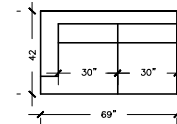

ALBERTO

SOFA PLUS
W:108" D:42" H:36"
AH: 27" SD: 26"

SOFA PLUS B
W:99" D:42" H:36"
AH: 27" SD: 26"

SOFA PLUS C
W:93" D:42" H:36"
AH: 27" SD: 26"

SOFA PLUS D
W:111" D:42" H:36"
AH: 27" SD: 26"

**SOFA PLUS D
ARMLESS**
W:102" D:42" H:36"
AH: 27" SD: 26"

SOFA
W:90" D:42" H:36"
AH: 27" SD: 26"

SOFA B
W:81" D:42" H:36"
AH: 27" SD: 26"

SOFA D
W:99" D:42"
H:36" AH: 27"
SD: 26"

**SOFA D
ARMLESS**
W:90" D:42"
H:36" AH: 27"
SD: 26"

LOVE SEAT
W:66" D:42"
H:36" AH: 27"
SD: 26"

**LOVE
SEAT B**
W:57" D:42"
H:36" AH: 27"
SD: 26"

**APARTMENT
SOFA**
W:78" D:42"
H:36" AH: 27"
SD: 26"

**APARTMENT
SOFA B**
W:78" D:42"
H:36" AH: 27"
SD: 26"

**APARTMENT
SOFA D**
W:81" D:42"
H:36" AH: 27"
SD: 26"

**LOUNGER
GRAND**
W:42" D:90"
H:36"
SD: 26"

**LOUNGER
GRAND**
W:42" D:96"
H:36"
SD: 26"

**CORNER
SEAT
OTTOMAN**
W:26" D:24"
H:16"